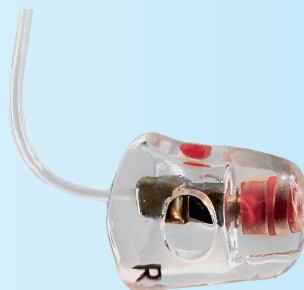

NOUVEAU !

- PRÉCISION
- SOUPLESSE
- CONFORT
- LÉGÈRETÉ

MULTI MARQUES
3D TECHNOLOGIE

LES CUSTOM DÔMES

**La solution sur mesure idéal
pour un appareillage réussi!**

Une alternative professionnelle pour tous types d'écouteurs RIE et de slim tubes.

Nos Custom Dômes en matière souple vous permettront d'optimiser les réglages par rapport aux dômes standards.

- **UNE DISCRÉTION PARFAITE**
- **UN MAINTIEN INÉGALÉ DE L'ÉCOUTEUR, PAS DE COLLE**
- **UN MEILLEUR GAIN ET UNE MEILLEURE STABILITÉ DU SON**
- **UNE BONNE ADHÉRENCE DANS LE CONDUIT AUDITIF**
- **PAS DE RISQUE DE BLESSURE**
- **PAS D'EFFET D'OCCLUSION**
- **POUR DES MESURES IN-SITU PRÉCISES**

Een professioneel alternatief voor alle types RitE's en Slim Tubes. Onze Custom Dômes in soepele materie laten u toe de fijnregeling te optimaliseren vergeleken met standaard dômes.

- **EEN PERFECTE DISCRETIE**
- **EEN STEVIGE FIXATIE VAN DE LUIDSPREKER, ZONDER LIJM**
- **EEN GOEIE VERSTERKING EN EEN UITSTEKENDE GELUIDSSTABILITEIT**
- **EEN GOEDE LIGGING IN DE GEHOORGANG**
- **GEEN RISICO OP VERWONDING**
- **GEEN OCCLUSIE-EFFECT**
- **GESCHIKT VOOR IN-SITU METINGEN**