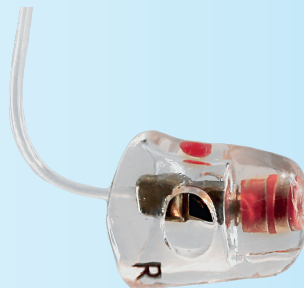

Een professioneel alternatief voor alle types RitE's en Slim Tubes. Onze Custom Dômes in soepele materie laten u toe de fijnregeling te optimaliseren vergeleken met standaard dômes.

- **EEN PERFECTE DISCRETIE**
- **EEN STEVIGE FIXATIE VAN DE LUIDSPREKER, ZONDER LIJM**
- **EEN GOEIE VERSTERKING EN EEN UITSTEKENDE GELUIDSSTABILITEIT**
- **EEN GOEDE LIGGING IN DE GEHOORGANG**
- **GEEN RISICO OP VERWONDING**
- **GEEN OCCLUSIE-EFFECT**
- **GESCHIKT VOOR IN-SITU METINGEN**